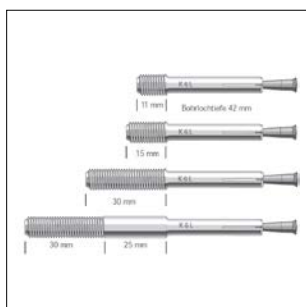

## Plafondanker

Spanhuls met oog

**Eigenschappen:**

- Vervaardigd uit veerstaal
- Oppervlakte: gefosfateerd

**Toepassing:**

- Voor het afhangen van draad

Artikelnr.	Maat	Boor Ø [mm]	Lengte [m]	Verpakking
80990	Plafondanker met oog 9 mm	8	42	100

## Kunkel anker type K6L met buitendraad M8

Kunkel anker K6L

ETA keurmerk en brandgoedkeur.  
Goedgekeurd voor Sprinklerinstallatie.

Artikelnr.	Type	Boor Ø [mm]	Boordiepte [mm]	Draad [mm]	Toel. belast. [kN]	Verpakking
BK007	K6L 8 x 11	6	42	M8 x 11	1,45	100
BK050	K6L 8 x 15	6	42	M8 x 15	1,45	100
BK044	K6L 8 x 30	6	42	M8 x 30	1,45	100
BK055	K6L 8 x 55/30	6	42	M8 x 30 (deeldraad)	1,45	100

## Kunkel anker type K8 met buitendraad M8

Kunkel anker K8  
met buitendraad M8

ETA keurmerk en brandgoedkeur.  
Goedgekeurd voor Sprinklerinstallatie.

Artikelnr.	Type	Boor Ø [mm]	Boordiepte [mm]	Draad [mm]	Toel. belast. [kN]	Verpakking
BK072	K8 x 25	8	43	M8 x 25	1,45	100
BK065	K8 x 55/30	8	43	M8 X 30 (deeldraad)	1,45	100