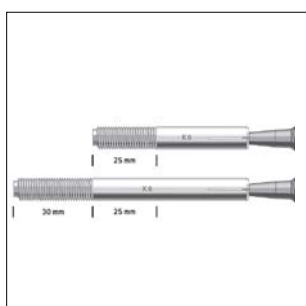

## Plafondanker

Spanhuls met oog

**Eigenschappen:**

- Vervaardigd uit veerstaal
- Oppervlakte: gefosfateerd

**Toepassing:**

- Voor het afhangen van draad

Artikelnr.	Maat	Boor Ø [mm]	Lengte [m]	Verpakking
80990	Plafondanker met oog 9 mm	8	42	100

## Kunkel anker type K6L met buitendraad M8

Kunkel anker K6L

ETA keurmerk en brandgoedkeur.  
Goedgekeurd voor Sprinklerinstallatie.

Artikelnr.	Type	Boor Ø [mm]	Boordiepte [mm]	Draad [mm]	Toel. belast. [kN]	Verpakking
BK007	K6L 8 x 11	6	42	M8 x 11	1,45	100
BK050	K6L 8 x 15	6	42	M8 x 15	1,45	100
BK044	K6L 8 x 30	6	42	M8 x 30	1,45	100
BK055	K6L 8 x 55/30	6	42	M8 x 30 (deeldraad)	1,45	100

## Kunkel anker type K8 met buitendraad M8

Kunkel anker K8  
met buitendraad M8

ETA keurmerk en brandgoedkeur.  
Goedgekeurd voor Sprinklerinstallatie.

Artikelnr.	Type	Boor Ø [mm]	Boordiepte [mm]	Draad [mm]	Toel. belast. [kN]	Verpakking
BK072	K8 x 25	8	43	M8 x 25	1,45	100
BK065	K8 x 55/30	8	43	M8 X 30 (deeldraad)	1,45	100